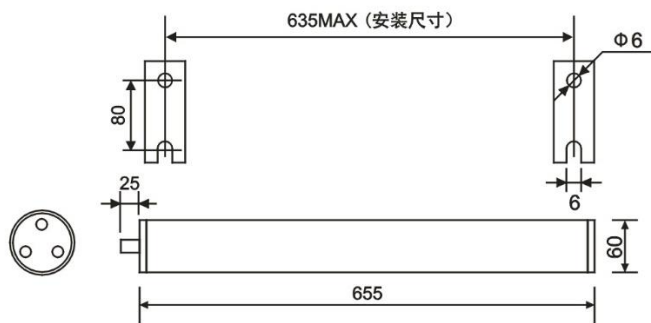

工作機器用照明

品番 LED60H-2420 -AC24V  
 入力電圧 AC24V  
 使用光源 LED  
 保護等級 IP67  
 定額電力 20W  
 全光束 1920lm  
 寸法 長さ 655 mm\*φ60 mm  
 カバー材質 PMMA  
 取付ピッチ 655 mmまで (取付金具移動可能)  
 使用温度 -25°C~60°C  
 認定 EMC、LVD、Rohs、CE

寸法図

取付イメージ

取付金具