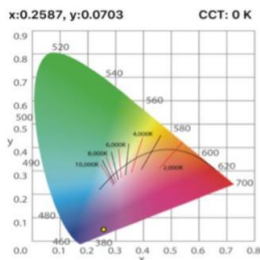

EZYGRO特製スペクトル R-B-UVで植物の二次代謝産物を増やし、**耐虫性、抗酸化成分アップ**

特製スペクトルシリーズ

シリーズの説明

IP65 防水式器具一体型
内蔵電源シリーズ

IP65防水式
外付け電源 シリーズ

	EGLシリーズ	EGLPシリーズ	DGTH シリーズ
型式	EGL-25C-RBU	EGLP-60C-RBU	DGTH-25C-RBU
標準消費電力	25W	60W	25W
消費電力	25W-32W	58W-60W	16W-25W
入力電圧	AC 85 ~ 265V (50/60 Hz)		DC直流
電源	A-Lite 専用内蔵電源		外付け電源