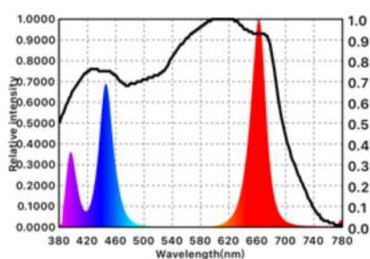

EZYGRO特製スペクトル R-B-UVで植物の二次代謝産物を増やし、**耐虫性、抗酸化成分アップ**

特製スペクトルシリーズ

シリーズの説明

IP65 防水式器具一体型
内蔵電源シリーズ

IP65防水式
外付け電源 シリーズ

	EGLシリーズ	EGLPシリーズ	DGTH シリーズ
型式	EGL-25C-RBU	EGLP-60C-RBU	DGTH-25C-RBU
標準消費電力	25W	60W	25W
消費電力	25W-32W	58W-60W	16W-25W
入力電圧	AC 85 ~ 265V (50/60 Hz)		DC直流
電源	A-Lite 専用内蔵電源		外付け電源