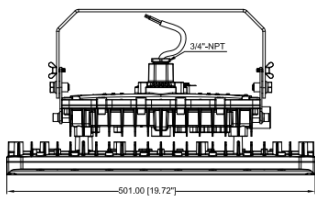

60W/80W/100W-P1