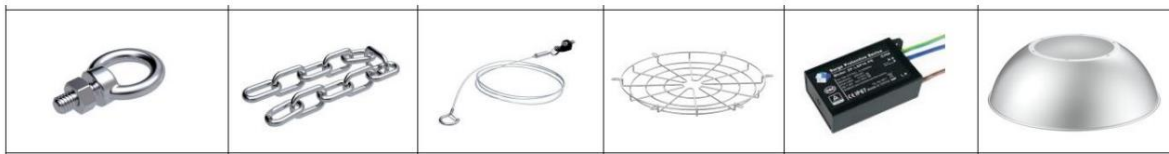

防爆照明 丸型

II 2G Ex db IIC T6 Gb
II 2D Ex tb IIIC T80°C Db IP66

ATEX

30w~100wまで左側の照明

II 2G Ex db IIC T6 Gb
II 2D Ex tb IIIC T80°C Db IP66

ATEX

120w~240wまで右側の照明

品番	消費電力	発光効率	重量	発光角度
EH30W-140-EP-G2	30w	140lm/W	6.95 kg	60度/90度/120度
EH50W-140-EP-G2	50w	140lm/W	6.95 kg	60度/90度/120度
EH60W-140-EP-G2	60w	140lm/W	7.15 kg	60度/90度/120度
EH80W-140-EP-G2	80w	140lm/W	7.15 kg	60度/90度/120度
EH100W-140-EP-G2	100w	140lm/W	7.20 kg	60度/90度/120度
EH120W-140-EP-G2	120w	140lm/W	12.10 kg	60度/90度/120度
EH150W-140-EP-G2	150w	140lm/W	12.10 kg	60度/90度/120度
EH180W-140-EP-G2	180w	140lm/W	12.10 kg	60度/90度/120度
EH200W-140-EP-G2	200w	140lm/W	12.10 kg	60度/90度/120度

使用温度：-40°C~50°C

AC100V~277V 50/60 Hz IP66

寸法図：

取付方法によって形が選べる

取付イメージ

防爆用 別売り付属品

E1 リーク E2 ステンレスチェーン E3 チェーン E4 ガード E5 サージキラー E6 笠

E7 ジョイント E8 ジョイントボックス E9 ボール E10 取付部品① E11 取付部品② E12 コネクタ

防爆照明 四角型

II 2G Ex db IIC T6 Gb
II 2D Ex tb IIIC T80°C Db IP66

60w、80w、100w は長さ 50 cm前後

120w、150w 200w は長さ 1m前後

品番	消費電力	発光効率	重量	発光角度
EH60W-140-EP-G5	60w	140lm/W	7.90 kg	60度/90度/120度
EH80W-140-EP-G5	80w	140lm/W	7.90 kg	60度/90度/120度
EH100W-140-EP-G5	100w	140lm/W	7.90 kg	60度/90度/120度
EH120W-140-EP-G5	120w	140lm/W	12.00 kg	60度/90度/120度
EH150W-140-EP-G5	150w	140lm/W	12.00 kg	60度/90度/120度
EH200W-140-EP-G5	200w	140lm/W	12.00 kg	60度/90度/120度