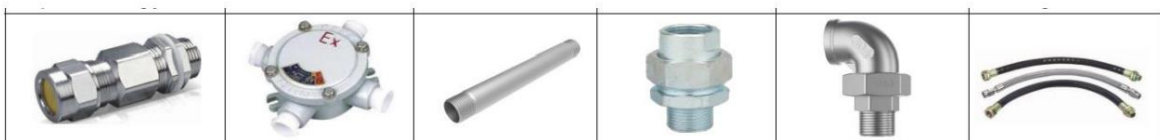

防爆照明 丸型

II 2G Ex db IIC T6 Gb
II 2D Ex tb IIIC T80°C Db IP66

ATEX

30w~100wまで左側の照明

II 2G Ex db IIC T6 Gb
II 2D Ex tb IIIC T80°C Db IP66

ATEX

120w~240wまで右側の照明

品番	消費電力	発光効率	重量	発光角度
EH30W-140-EP-G2	30w	140lm/W	6.95 kg	60度/90度/120度
EH50W-140-EP-G2	50w	140lm/W	6.95 kg	60度/90度/120度
EH60W-140-EP-G2	60w	140lm/W	7.15 kg	60度/90度/120度
EH80W-140-EP-G2	80w	140lm/W	7.15 kg	60度/90度/120度
EH100W-140-EP-G2	100w	140lm/W	7.20 kg	60度/90度/120度
EH120W-140-EP-G2	120w	140lm/W	12.10 kg	60度/90度/120度
EH150W-140-EP-G2	150w	140lm/W	12.10 kg	60度/90度/120度
EH180W-140-EP-G2	180w	140lm/W	12.10 kg	60度/90度/120度
EH200W-140-EP-G2	200w	140lm/W	12.10 kg	60度/90度/120度

使用温度：-40°C~50°C

AC100V~277V 50/60 Hz IP66

寸法図：

取付方法によって形が選べる

取付イメージ

防爆用 別売り付属品

E1 リーク E2 ステンレスチェーン E3 チェーン E4 ガード E5 サージキラー E6 笠

E7 ジョイント E8 ジョイントボックス E9 ボール E10 取付部品① E11 取付部品② E12 コネクタ

防爆照明 四角型

II 2G Ex db IIC T6 Gb
II 2D Ex tb IIIC T80°C Db IP66

60w、80w、100w は長さ 50 cm前後

120w、150w 200w は長さ 1m前後

品番	消費電力	発光効率	重量	発光角度
EH60W-140-EP-G5	60w	140lm/W	7.90 kg	60度/90度/120度
EH80W-140-EP-G5	80w	140lm/W	7.90 kg	60度/90度/120度
EH100W-140-EP-G5	100w	140lm/W	7.90 kg	60度/90度/120度
EH120W-140-EP-G5	120w	140lm/W	12.00 kg	60度/90度/120度
EH150W-140-EP-G5	150w	140lm/W	12.00 kg	60度/90度/120度
EH200W-140-EP-G5	200w	140lm/W	12.00 kg	60度/90度/120度