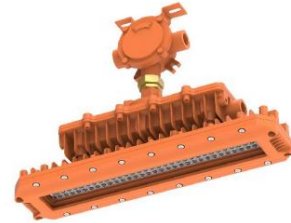

60W/80W/100W-P4