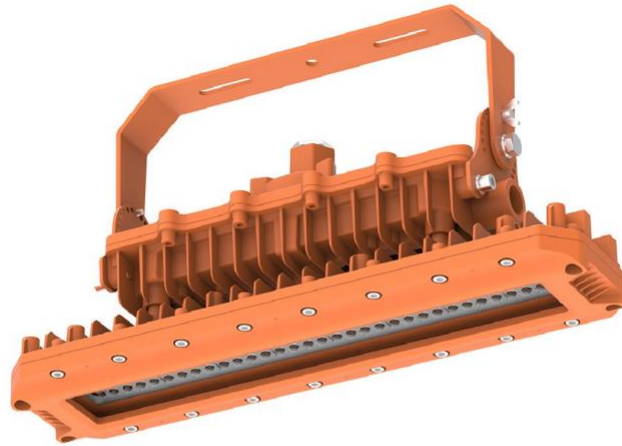

防爆照明 丸型

II 2G Ex db IIC T6 Gb
II 2D Ex tb IIIC T80°C Db IP66

ATEX

30w~100wまで左側の照明

II 2G Ex db IIC T6 Gb
II 2D Ex tb IIIC T80°C Db IP66

ATEX

120w~240wまで右側の照明

品番	消費電力	発光効率	重量	発光角度
EH30W-140-EP-G2	30w	140lm/W	6.95 kg	60度/90度/120度
EH50W-140-EP-G2	50w	140lm/W	6.95 kg	60度/90度/120度
EH60W-140-EP-G2	60w	140lm/W	7.15 kg	60度/90度/120度
EH80W-140-EP-G2	80w	140lm/W	7.15 kg	60度/90度/120度
EH100W-140-EP-G2	100w	140lm/W	7.20 kg	60度/90度/120度
EH120W-140-EP-G2	120w	140lm/W	12.10 kg	60度/90度/120度
EH150W-140-EP-G2	150w	140lm/W	12.10 kg	60度/90度/120度
EH180W-140-EP-G2	180w	140lm/W	12.10 kg	60度/90度/120度
EH200W-140-EP-G2	200w	140lm/W	12.10 kg	60度/90度/120度

使用温度：-40°C~50°C

AC100V~277V 50/60 Hz IP66

寸法図：

取付方法によって形が選べる

取付イメージ

防爆用 別売り付属品

E1 リーク E2 ステンレスチェーン E3 チェーン E4 ガード E5 サージキラー E6 笠

E7 ジョイント E8 ジョイントボックス E9 ボール E10 取付部品① E11 取付部品② E12 コネクタ

防爆照明 四角型

II 2G Ex db IIC T6 Gb
II 2D Ex tb IIIC T80°C Db IP66

60w、80w、100w は長さ 50 cm前後

120w、150w 200w は長さ 1m前後

品番	消費電力	発光効率	重量	発光角度
EH60W-140-EP-G5	60w	140lm/W	7.90 kg	60度/90度/120度
EH80W-140-EP-G5	80w	140lm/W	7.90 kg	60度/90度/120度
EH100W-140-EP-G5	100w	140lm/W	7.90 kg	60度/90度/120度
EH120W-140-EP-G5	120w	140lm/W	12.00 kg	60度/90度/120度
EH150W-140-EP-G5	150w	140lm/W	12.00 kg	60度/90度/120度
EH200W-140-EP-G5	200w	140lm/W	12.00 kg	60度/90度/120度