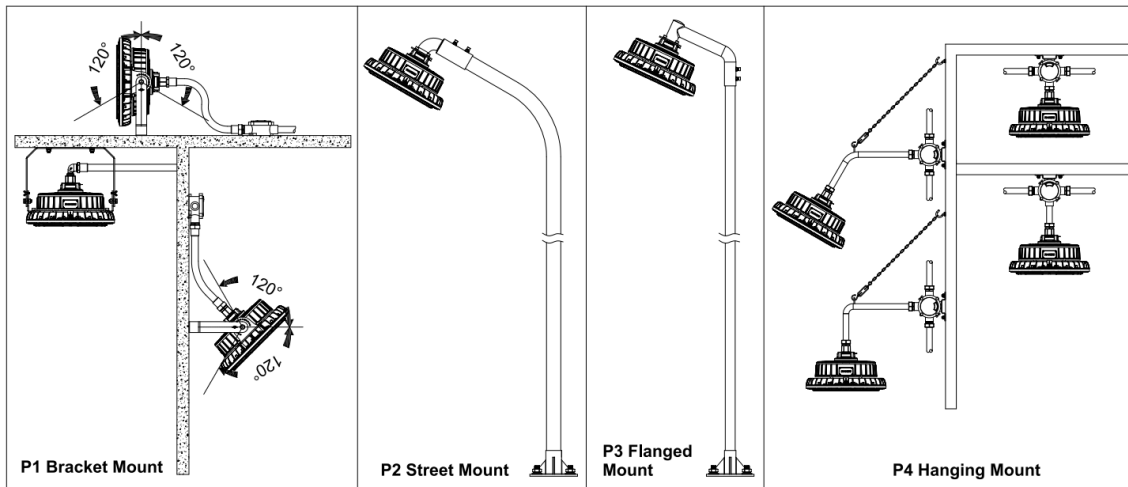

使用温度：-40°C~50°C

AC100V~277V 50/60 Hz IP66

寸法図：

取付方法によって形が選べる

取付イメージ

防爆用 別売り付属品

E1 リーク E2 ステンレスチェーン E3 チェーン E4 ガード E5 サージキラー E6 笠

E7 ジョイント E8 ジョイントボックス E9 ボール E10 取付部品① E11 取付部品② E12 コネクタ

防爆照明 四角型

II 2G Ex db IIC T6 Gb
II 2D Ex tb IIIC T80°C Db IP66

60w、80w、100w は長さ 50 cm前後

120w、150w 200w は長さ 1m前後

品番	消費電力	発光効率	重量	発光角度
EH60W-140-EP-G5	60w	140lm/W	7.90 kg	60度/90度/120度
EH80W-140-EP-G5	80w	140lm/W	7.90 kg	60度/90度/120度
EH100W-140-EP-G5	100w	140lm/W	7.90 kg	60度/90度/120度
EH120W-140-EP-G5	120w	140lm/W	12.00 kg	60度/90度/120度
EH150W-140-EP-G5	150w	140lm/W	12.00 kg	60度/90度/120度
EH200W-140-EP-G5	200w	140lm/W	12.00 kg	60度/90度/120度