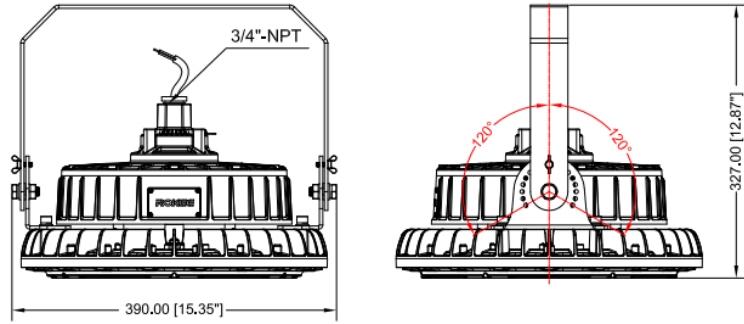

防爆照明 丸型

II 2G Ex db IIC T6 Gb
II 2D Ex tb IIIC T80°C Db IP66

ATEX

30w~100wまで左側の照明

II 2G Ex db IIC T6 Gb
II 2D Ex tb IIIC T80°C Db IP66

ATEX

120w~240wまで右側の照明

品番	消費電力	発光効率	重量	発光角度
EH30W-140-EP-G2	30w	140lm/W	6.95 kg	60度/90度/120度
EH50W-140-EP-G2	50w	140lm/W	6.95 kg	60度/90度/120度
EH60W-140-EP-G2	60w	140lm/W	7.15 kg	60度/90度/120度
EH80W-140-EP-G2	80w	140lm/W	7.15 kg	60度/90度/120度
EH100W-140-EP-G2	100w	140lm/W	7.20 kg	60度/90度/120度
EH120W-140-EP-G2	120w	140lm/W	12.10 kg	60度/90度/120度
EH150W-140-EP-G2	150w	140lm/W	12.10 kg	60度/90度/120度
EH180W-140-EP-G2	180w	140lm/W	12.10 kg	60度/90度/120度
EH200W-140-EP-G2	200w	140lm/W	12.10 kg	60度/90度/120度

使用温度：-40°C~50°C

AC100V~277V 50/60 Hz IP66

寸法図：

取付方法によって形が選べる

取付イメージ

防爆用 別売り付属品

E1 リーク E2 ステンレスチェーン E3 チェーン E4 ガード E5 サージキラー E6 笠

E7 ジョイント E8 ジョイントボックス E9 ボール E10 取付部品① E11 取付部品② E12 コネクタ

防爆照明 四角型

II 2G Ex db IIC T6 Gb
II 2D Ex tb IIIC T80°C Db IP66

60w、80w、100w は長さ 50 cm前後

120w、150w 200w は長さ 1m前後

品番	消費電力	発光効率	重量	発光角度
EH60W-140-EP-G5	60w	140lm/W	7.90 kg	60度/90度/120度
EH80W-140-EP-G5	80w	140lm/W	7.90 kg	60度/90度/120度
EH100W-140-EP-G5	100w	140lm/W	7.90 kg	60度/90度/120度
EH120W-140-EP-G5	120w	140lm/W	12.00 kg	60度/90度/120度
EH150W-140-EP-G5	150w	140lm/W	12.00 kg	60度/90度/120度
EH200W-140-EP-G5	200w	140lm/W	12.00 kg	60度/90度/120度