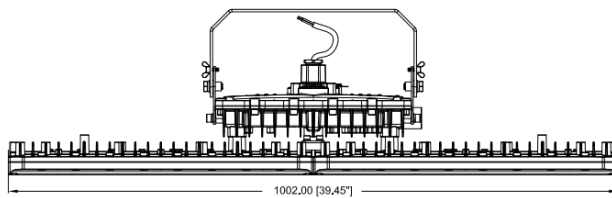

120W/150W/200W-P1