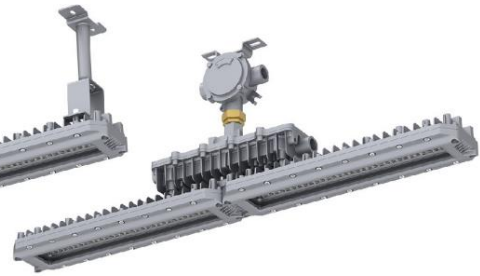

60W/80W/100W-P2

60W/80W/100W-P3

60W/80W/100W-P4

120W/150W/200W-P1

120W/150W/200W-P2

120W/150W/200W-P3

取付イメージ

Single module

Dual module

防爆用 別売り付属品

E1 リーク E2 ステンレスチェーン E3 チェーン E4 ガード E5 サージキラー E6 笠

E7 ジョイント E8 ジョイントボックス E9 ボール E10 取付部品① E11 取付部品② E12 コネクタ