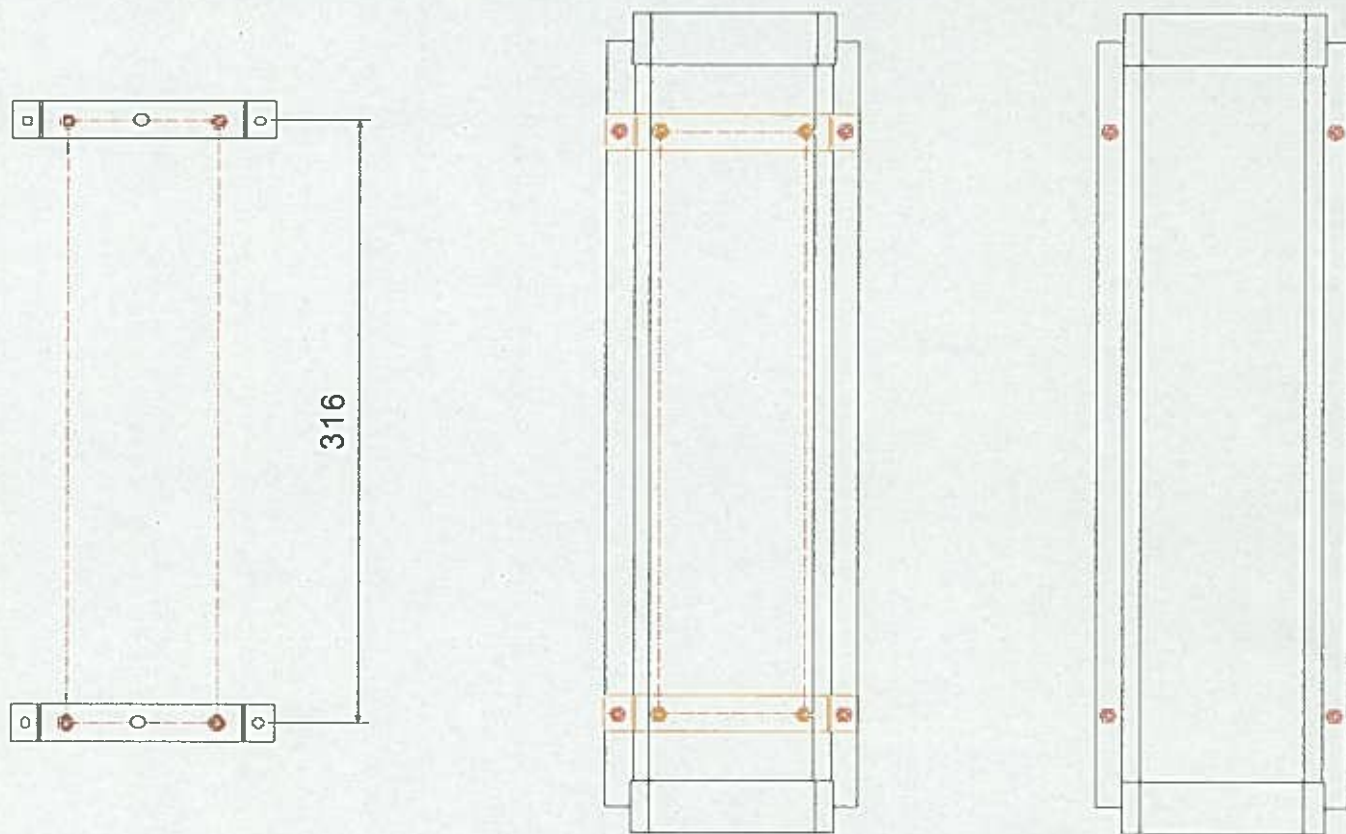

冷蔵庫用 LED 器具のご案内

冷蔵庫に最適な防水一体型LEDライトです。

◆IP65 完全防水

◆高さが 50mm しかないので荷物に当たりません

効率的に使うため、冷蔵庫が荷物と比べると天井が低い傾向にあります。

冷蔵庫用 LED 器具の高さは 5cm しかないので、荷物を高く積んでも照明に当たりません。

◆発光角度 200 度以上で全体を照らします。

品番	サイズ			電力	全光束	定価	
	長さ	幅	高さ				
EH49-M20WB	485	139	50	IP65	20w	2000lm	12,000 円
EH62-M50WB	618	139	50	IP65	50w	5000lm	25,000 円

单位: mm

AC100-240V

取付説明

製品名称

ウォークライト

1. ブラケット寸法

2. 取付寸法

① ブラケットを上記寸法で取付