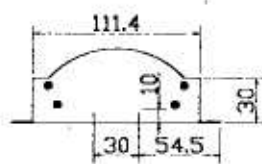

单位: mm

AC100-240V

取付説明

製品名称

ウォークライト

1. ブラケット寸法

2. 取付寸法

① ブラケットを上記寸法で取付