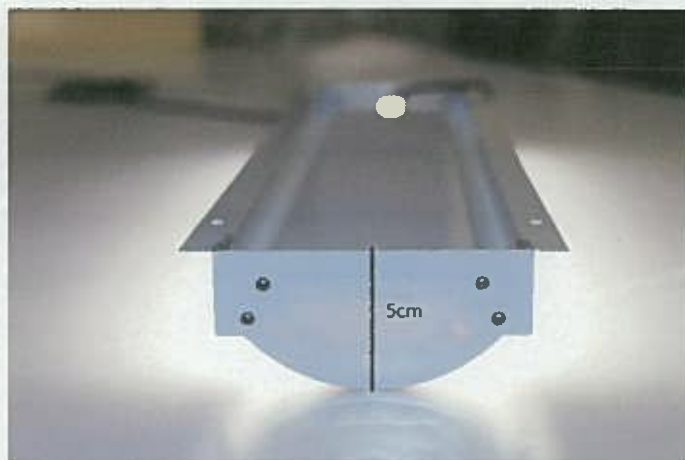

冷蔵庫用 LED 器具のご案内

冷蔵庫に最適な防水一体型LEDライトです。

◆IP65 完全防水

◆高さが 50mm しかないので荷物に当たりません

効率的に使うため、冷蔵庫が荷物と比べると天井が低い傾向にあります。

冷蔵庫用 LED 器具の高さは 5cm しかないので、荷物を高く積んでも照明に当たりません。

◆発光角度 200 度以上で全体を照らします。

品番	サイズ			電力	全光束	定価	
	長さ	幅	高さ				
EH49-M20WB	485	139	50	IP65	20w	2000lm	12,000 円
EH62-M50WB	618	139	50	IP65	50w	5000lm	25,000 円

单位: mm

AC100-240V

取付説明

製品名称

ウォークライト

1. ブラケット寸法

2. 取付寸法

① ブラケットを上記寸法で取付

② 本体をブラケットに取付

③ 完成