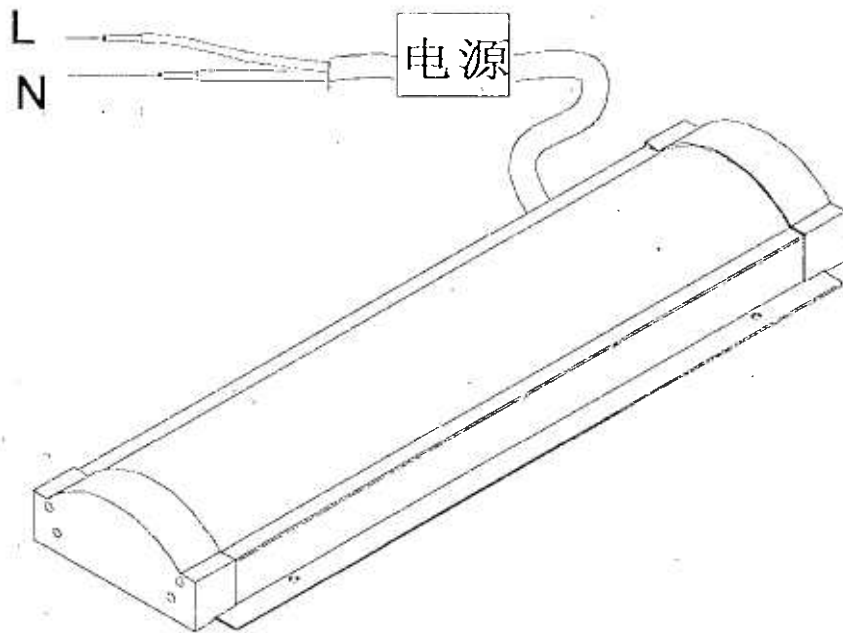

冷蔵庫用 LED 器具のご案内

冷蔵庫に最適な防水一体型LEDライトです。

◆IP65 完全防水

◆高さが 50mm しかないので荷物に当たりません

効率的に使うため、冷蔵庫が荷物と比べると天井が低い傾向にあります。

冷蔵庫用 LED 器具の高さは 5cm しかないので、荷物を高く積んでも照明に当たりません。

◆発光角度 200 度以上で全体を照らします。

品番	サイズ			電力	全光束	定価	
	長さ	幅	高さ				
EH49-M20WB	485	139	50	IP65	20w	2000lm	12,000 円
EH62-M50WB	618	139	50	IP65	50w	5000lm	25,000 円

单位: mm

AC100-240V

取付説明

製品名称

ウォークライト

1. ブラケット寸法

2. 取付寸法

① ブラケットを上記寸法で取付

② 本体をブラケットに取付

③ 完成