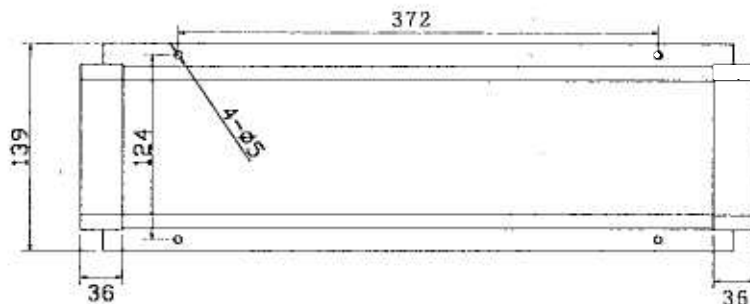

冷蔵庫用 LED 器具のご案内

冷蔵庫に最適な防水一体型LEDライトです。

◆IP65 完全防水

◆高さが 50mm しかないので荷物に当たりません

効率的に使うため、冷蔵庫が荷物と比べると天井が低い傾向にあります。

冷蔵庫用 LED 器具の高さは 5cm しかないので、荷物を高く積んでも照明に当たりません。

◆発光角度 200 度以上で全体を照らします。

品番	サイズ			電力	全光束	定価	
	長さ	幅	高さ				
EH49-M20WB	485	139	50	IP65	20w	2000lm	12,000 円
EH62-M50WB	618	139	50	IP65	50w	5000lm	25,000 円

单位: mm

AC100-240V

取付説明

製品名称

ウォークライト

1. ブラケット寸法

2. 取付寸法

① ブラケットを上記寸法で取付