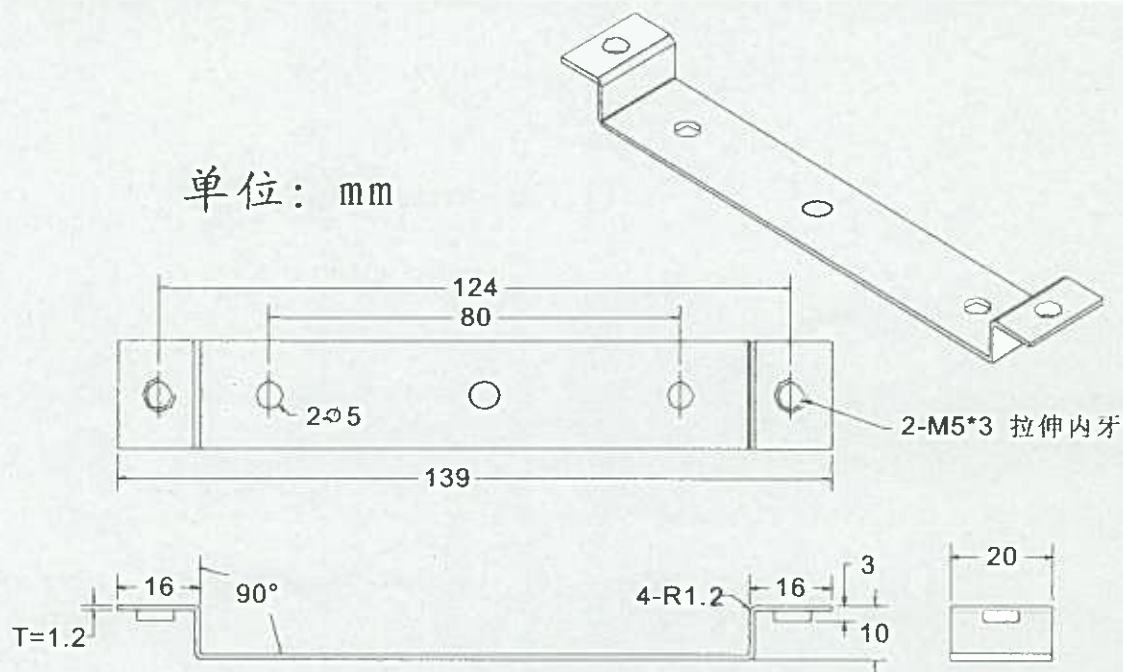

冷蔵庫用 LED 器具のご案内

冷蔵庫に最適な防水一体型LEDライトです。

◆IP65 完全防水

◆高さが 50mm しかないので荷物に当たりません

効率的に使うため、冷蔵庫が荷物と比べると天井が低い傾向にあります。

冷蔵庫用 LED 器具の高さは 5cm しかないので、荷物を高く積んでも照明に当たりません。

◆発光角度 200 度以上で全体を照らします。

品番	サイズ			電力	全光束	定価	
	長さ	幅	高さ				
EH49-M20WB	485	139	50	IP65	20w	2000lm	12,000 円
EH62-M50WB	618	139	50	IP65	50w	5000lm	25,000 円

单位: mm

AC100-240V

取付説明

製品名称

ウォークライト

1. ブラケット寸法

2. 取付寸法

① ブラケットを上記寸法で取付