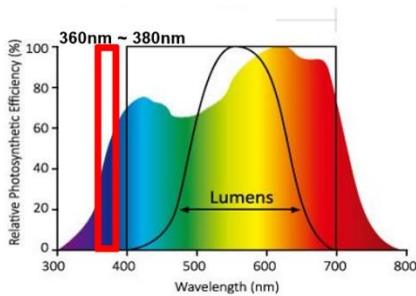

# EZYGRO LED UVA 特製スペクトルによってミツバチが寄ってくる受粉専用植物育成に補助光ライト

EGTH シリーズ  
IP21/IP54\*  
T 8/T 10直管シリーズ

DGTH シリーズ  
NEW  
IP65防水式  
外付け電源 シリーズ

## シリーズの説明

	EGT シリーズ: T8/T10 LED Tube	DGTH シリーズ
Standard Power	EGT-16C-XUVA	DGTH-16C-XUVA
Input Voltage	AC 85 ~ 265V (50/60 Hz)	25W
入力電圧	AC 85 ~ 265V (50/60 Hz)	DC直流
電源	A-Lite 専用内蔵電源	外付け電源
UVALEDチップ寿命	 1,500時間(開花期のみ一日数時間だけ点灯します)	

## 特長

受粉のために特製UVAスペクトルによってミツバチを導く。紫外線によるアントシアニン発生効果。