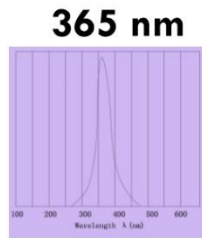

EGTH シリーズ
IP21/IP54*
T 8/T 10直管シリーズ