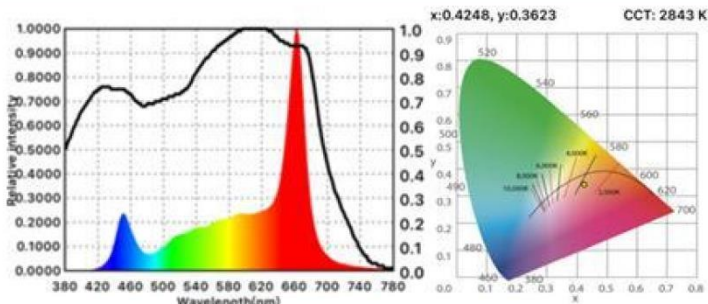

EZYGRO 赤-白 いちご果実形成を促進する果物専用植物ライト

シリーズの説明

IP65 防水式器具一体型
内蔵電源シリーズ

IP65防水式
外付け電源 シリーズ

	EGLシリーズ	EGLPシリーズ	DGTH シリーズ
型式	EGL-25C-RW	EGLP-60C-RW	DGTH-25C-RW
標準消費電力	25W	60W	25W
消費電力	25W-32W	58W-60W	16W-25W
入力電圧	AC 85 ~ 265V (50/60 Hz)		DC直流
電源	A-Lite 専用内蔵電源		外付け電源